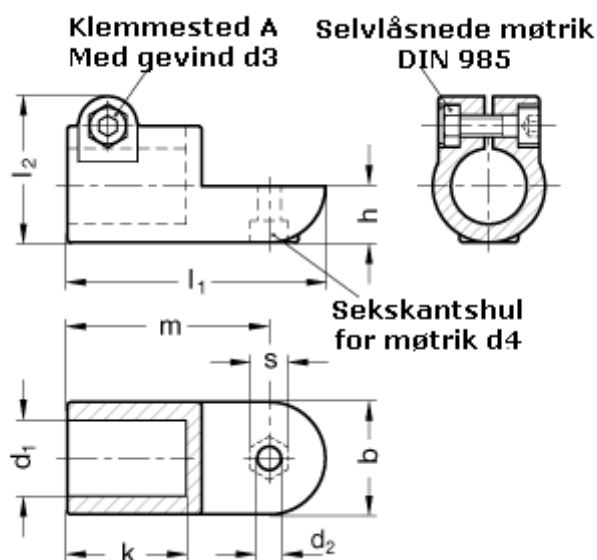

Varenummer: 20276B50MZ2SW
Beskrivelse: E+G laskeforbindelse
GN276-B50-MZ-2-SW

Mål

b = 65	m = 115
d1 = B50	s = 17
d2 = 10.2	
d3 = M10	
d4 = M10	
k = 74.0	
l1 = 148	
l2 = 77.5	